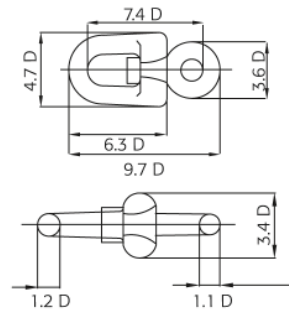

GRILLETE GIRATORIO TIPO SW