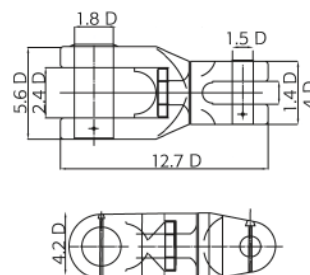

GRILLETE GIRATORIO TIPO A. SW. S.