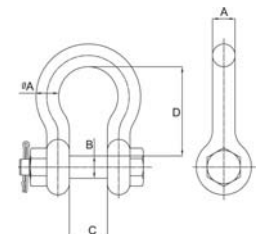

GRILLETE RECTO					
DIMENSIONES (mm)				PESO kg	S.W.L. kg
A	B	C	D		
6	6	12	24	0,04	100
8	8	16	32	0,07	200
10	10	20	40	0,14	320
12	12	25	48	0,25	510
16	16	32	60	0,55	790
20	20	38	74	0,92	1.100
22	22	44	85	1,38	1.500
25	25	51	97	2,25	2.050
28	28	56	107	3,16	3.000

GRILLETE G2150					
DIMENSIONES (mm)				PESO kg	S.W.L. kg
A	B	C	D		
10	12	16	31	0,18	1.000
12	14	20	41	0,35	2.000
16	20	26	51	0,68	3.250
22	25	37	74	1,73	6.500
25	28	42	82	2,51	8.500
28	32	46	89	3,44	9.500
32	35	51	94	4,89	12.000
40	45	60	127	8,62	17.000
45	50	73	150	14,22	25.000

GRILLETE LIRA (OMEGA)					
DIMENSIONES (mm)				PESO kg	S.W.L. kg
A	B	C	D		
6	6	12	24	0,04	100
8	8	16	32	0,07	200
10	10	20	33	0,14	320
12	12	25	48	0,26	510
16	16	32	60	0,55	790
20	20	38	74	1,10	1.100
22	22	44	85	1,50	1.500
25	25	51	97	2,25	2.050
28	28	56	107	3,30	3.000

GRILLETE G2130					
DIMENSIONES (mm)				PESO kg	S.W.L. kg
A	B	C	D		
10	12	16	36	0,18	1.000
12	14	20	48	0,38	2.000
16	20	26	60	0,72	3.250
22	25	37	83	1,78	6.500
25	28	42	95	2,77	8.500
28	32	46	108	3,74	9.500
32	35	51	114	5,30	12.000
40	45	60	146	9,42	17.000
45	50	73	178	15,36	25.000