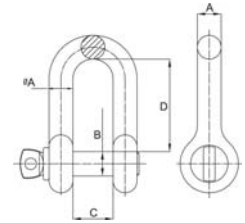

GRILLETE RECTO					
DIMENSIONES (mm)				PESO kg	S.W.L. kg
A	B	C	D		
6	6	12	24	0,04	100
8	8	16	32	0,07	200
10	10	20	40	0,14	320
12	12	25	48	0,25	510
16	16	32	60	0,55	790
20	20	38	74	0,92	1.100
22	22	44	85	1,38	1.500
25	25	51	97	2,25	2.050
28	28	56	107	3,16	3.000

GRILLETE G2150					
DIMENSIONES (mm)				PESO kg	S.W.L. kg
A	B	C	D		
10	12	16	31	0,18	1.000
12	14	20	41	0,35	2.000
16	20	26	51	0,68	3.250
22	25	37	74	1,73	6.500
25	28	42	82	2,51	8.500
28	32	46	89	3,44	9.500
32	35	51	94	4,89	12.000
40	45	60	127	8,62	17.000
45	50	73	150	14,22	25.000

GRILLETE LIRA (OMEGA)					
DIMENSIONES (mm)				PESO kg	S.W.L. kg
A	B	C	D		
6	6	12	24	0,04	100
8	8	16	32	0,07	200
10	10	20	33	0,14	320
12	12	25	48	0,26	510
16	16	32	60	0,55	790
20	20	38	74	1,10	1.100
22	22	44	85	1,50	1.500
25	25	51	97	2,25	2.050
28	28	56	107	3,30	3.000

GRILLETE G2130					
DIMENSIONES (mm)				PESO kg	S.W.L. kg
A	B	C	D		
10	12	16	36	0,18	1.000
12	14	20	48	0,38	2.000
16	20	26	60	0,72	3.250
22	25	37	83	1,78	6.500
25	28	42	95	2,77	8.500
28	32	46	108	3,74	9.500
32	35	51	114	5,30	12.000
40	45	60	146	9,42	17.000
45	50	73	178	15,36	25.000