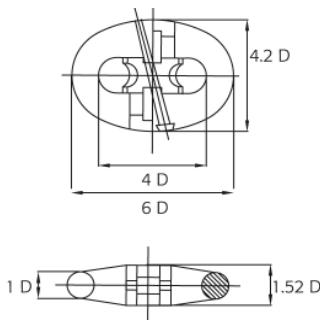

GRILLETE TIPO KENTER K-S