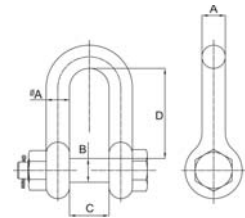

GRILLETE RECTO					
DIMENSIONES (mm)				PESO kg	S.W.L. kg
A	B	C	D		
6	6	12	24	0,04	100
8	8	16	32	0,07	200
10	10	20	40	0,14	320
12	12	25	48	0,25	510
16	16	32	60	0,55	790
20	20	38	74	0,92	1.100
22	22	44	85	1,38	1.500
25	25	51	97	2,25	2.050
28	28	56	107	3,16	3.000

GRILLETE G2150					
DIMENSIONES (mm)				PESO kg	S.W.L. kg
A	B	C	D		
10	12	16	31	0,18	1.000
12	14	20	41	0,35	2.000
16	20	26	51	0,68	3.250
22	25	37	74	1,73	6.500
25	28	42	82	2,51	8.500
28	32	46	89	3,44	9.500
32	35	51	94	4,89	12.000
40	45	60	127	8,62	17.000
45	50	73	150	14,22	25.000

GRILLETE LIRA (OMEGA)					
DIMENSIONES (mm)				PESO kg	S.W.L. kg
A	B	C	D		
6	6	12	24	0,04	100
8	8	16	32	0,07	200
10	10	20	33	0,14	320
12	12	25	48	0,26	510
16	16	32	60	0,55	790
20	20	38	74	1,10	1.100
22	22	44	85	1,50	1.500
25	25	51	97	2,25	2.050
28	28	56	107	3,30	3.000

GRILLETE G2130					
DIMENSIONES (mm)				PESO kg	S.W.L. kg
A	B	C	D		
10	12	16	36	0,18	1.000
12	14	20	48	0,38	2.000
16	20	26	60	0,72	3.250
22	25	37	83	1,78	6.500
25	28	42	95	2,77	8.500
28	32	46	108	3,74	9.500
32	35	51	114	5,30	12.000
40	45	60	146	9,42	17.000
45	50	73	178	15,36	25.000