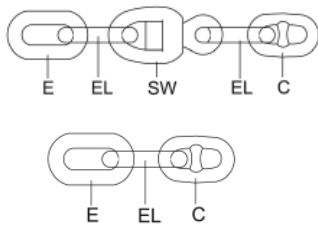

ENLACES

En MSM, bajo nuestra premisa de ofrecer un servicio integral, disponemos de todo tipo de grilletes: grilletes fijos, grilletes giratorios y anclajes, para cualquier tipo de amarre, ya sea para su uso en el mar, en el muelle o en el astillero.

GRILLETE RECTO					
DIMENSIONES (mm)				PESO kg	S.W.L. kg
A	B	C	D		
6	6	12	24	0,04	100
8	8	16	32	0,07	200
10	10	20	40	0,14	320
12	12	25	48	0,25	510
16	16	32	60	0,55	790
20	20	38	74	0,92	1.100
22	22	44	85	1,38	1.500
25	25	51	97	2,25	2.050
28	28	56	107	3,16	3.000

GRILLETE G2150					
DIMENSIONES (mm)				PESO kg	S.W.L. kg
A	B	C	D		
10	12	16	31	0,18	1.000
12	14	20	41	0,35	2.000
16	20	26	51	0,68	3.250
22	25	37	74	1,73	6.500
25	28	42	82	2,51	8.500
28	32	46	89	3,44	9.500
32	35	51	94	4,89	12.000
40	45	60	127	8,62	17.000
45	50	73	150	14,22	25.000

GRILLETE LIRA (OMEGA)					
DIMENSIONES (mm)				PESO kg	S.W.L. kg
A	B	C	D		
6	6	12	24	0,04	100
8	8	16	32	0,07	200
10	10	20	33	0,14	320
12	12	25	48	0,26	510
16	16	32	60	0,55	790
20	20	38	74	1,10	1.100
22	22	44	85	1,50	1.500
25	25	51	97	2,25	2.050
28	28	56	107	3,30	3.000