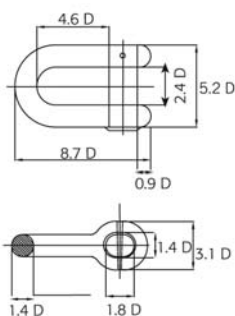

GRILLETE TIPO "D" E.S.