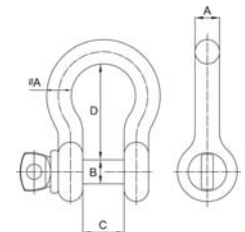

GRILLETE RECTO					
DIMENSIONES (mm)				PESO kg	S.W.L. kg
A	B	C	D		
6	6	12	24	0,04	100
8	8	16	32	0,07	200
10	10	20	40	0,14	320
12	12	25	48	0,25	510
16	16	32	60	0,55	790
20	20	38	74	0,92	1.100
22	22	44	85	1,38	1.500
25	25	51	97	2,25	2.050
28	28	56	107	3,16	3.000

GRILLETE G2150					
DIMENSIONES (mm)				PESO kg	S.W.L. kg
A	B	C	D		
10	12	16	31	0,18	1.000
12	14	20	41	0,35	2.000
16	20	26	51	0,68	3.250
22	25	37	74	1,73	6.500
25	28	42	82	2,51	8.500
28	32	46	89	3,44	9.500
32	35	51	94	4,89	12.000
40	45	60	127	8,62	17.000
45	50	73	150	14,22	25.000

GRILLETE LIRA (OMEGA)					
DIMENSIONES (mm)				PESO kg	S.W.L. kg
A	B	C	D		
6	6	12	24	0,04	100
8	8	16	32	0,07	200
10	10	20	33	0,14	320
12	12	25	48	0,26	510
16	16	32	60	0,55	790
20	20	38	74	1,10	1.100
22	22	44	85	1,50	1.500
25	25	51	97	2,25	2.050
28	28	56	107	3,30	3.000

GRILLETE G2130					
DIMENSIONES (mm)				PESO kg	S.W.L. kg
A	B	C	D		
10	12	16	36	0,18	1.000
12	14	20	48	0,38	2.000
16	20	26	60	0,72	3.250
22	25	37	83	1,78	6.500
25	28	42	95	2,77	8.500
28	32	46	108	3,74	9.500
32	35	51	114	5,30	12.000
40	45	60	146	9,42	17.000
45	50	73	178	15,36	25.000